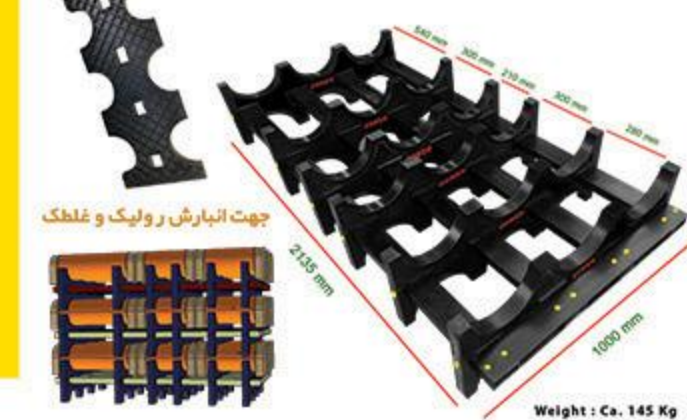

نگهدارنده دو طرفه غلطک و رولیک پلیمری
2 Side Rolic Stand

جهت نگهداری رولیک
از قطر 100 mm تا 1700 mm
وزن قطعه : ۱ کیلوگرم
350 x 160 x 50 mm