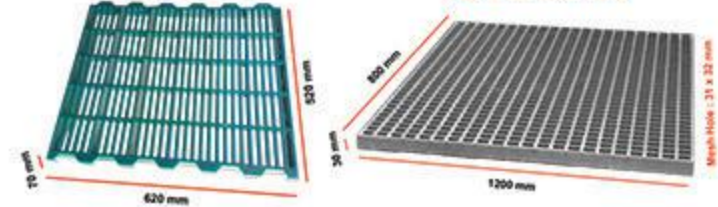

اصفهان / خیابان محتشم کاشانی

ساختمان اسوه / پلاک 1/7 کد پستی: ۸۱۷۵۹۴۵۸۴۴

تلفن: ۵ - ۳۶۲۵۹۹۳۴ - ۳۱ فاکس: ۳۶۲۷۵۱۳۳ - ۳۱

Mohtasham Kashani Ave. 1/7 Osweh building \ Isfahan - IRAN

Tel : + 98 (31) 36 25 99 34 - 5 Fax : + 98 (31) 36 27 51 33

Cell : + 98 913 119 6293

www.osweh-co.com

info@osweh-co.com

ns.osweh@yahoo.com

میز متحرک استیل پلاست
Steelplast Moving Desk

2000 x 1000 x 1100 mm

گاری از جنس استیل پلاست
Steelplast Carriage & Trolley

عربة يد مع لوح بلاستيك وجسم معدني

وزن : ca. 9 Kg
ظرفيت حمل : ca. 200 Kg

1. موارد استفاده:
2. کار و حمل قطعات در کارگاههای صنعتی
   - گاری حمل قطعات در تعمیرگاه ها و انبارهای شرکت نفت، پتروشیمی و فولادها
   - گاری حمل در صنایع برق
   - حمل کتا و مواد غذایی و دارو
   - در انبار بیمارستان ها و مراکز درمانی

Basket lifter

Weight : Ca. 13 Kg
Capacity : 250 Kg

Folding fruit basket
سبد تاشوی میوه (قابل اتصال)

Weight : Ca. 600 g
Capacity : 11 Kg

فیلمینگ کولینگ تاور بتنی

پکینگ تیپ ایتالیایی قدیمی

پکینگ (Filling)

فیلمینگ لانه زنبوری

پکینگ تیپ هندی جدید

قطعات پلیمری کولینگ تاور بتنی
Cooling tower Polymeric Tiles

FORMWORK SYSTEM
گرسی پلاستیکی

تراورس پلیمری
Track Sleepers

Type NSO D Block : (W)220 x (H)250 x (L)2200 - 2600 mm

Type NSO 200 : (W)250 x (H)150 x (L)2600 mm

Type NSO 101 : (W)275 x (H)150 x (L)2400 mm
Type NSO 102 : (W)250 x (H)160 x (L)2600 mm

پروفیل پلیمری
Polymer profiles

نشی، گوطی، ناودانی و لوله پلیمری
Polymeric L Profiles, cans, U Profiles and pipes

انواع داکت
Types of Ducts

وزن : ۱۰
Ca. 4 Kg

نگهدارنده دو طرفه غلطک و رولیک پلیمری
2 Side Rolic Stand

جهت نگهداری رولیک
از قطر 100 mm تا 1700 mm
وزن قطعه : ۱ کیلوگرم
350 x 160 x 50 mm

سطل انبار رولیک
Rolic Storage Saddle

Rolic Diameter :
100 mm until 1700 mm
Dimension :
1000 x 170 x 50 mm
Weight : 3.5 Kg